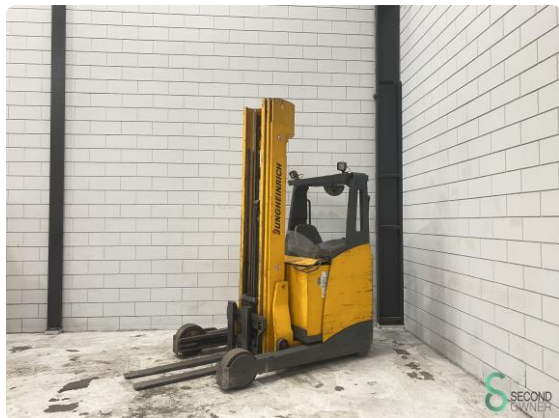

Reachtruck - Jungheinrich ETV325GE

Reachtruck - Jungheinrich ETV325GE

WKH.4644

Elektrisch

2500kg

9399

2008

Merk Jungheinrich

Model ETV325GE

Bouwjaar 2008

Specificaties

Aandrijving Elektrisch

Capaciteit 930Ah

Merk/Type Liberator

Accu spanning 48V

Bouwjaar batterij 2013

Keuring tot 3-2025

Afmetingen

Lengte 2100

Breedte 1350

Hoogte 2900

Gewicht 3971

Havenweg 6
6603AS Wijchen

T: +31 6 11462913
E: Koen@secondowner.com
W: <https://secondowner.com>