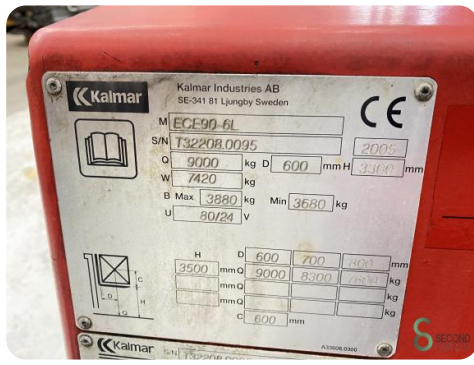

Heftruck - Kalmar

Heftruck - Kalmar

WKH.4694

9000kg

3550mm

2005

11000

Elektrisch

Merk Kalmar

Model

Bouwjaar 2005

Specificaties

Aandrijving	Elektrisch
Maximale vorkbreedte	2020mm
Doorrijhoogte	2900mm
Aanbouwdeel	Vorkenspreider, Side-shift
Vorklengte	2400mm
Hefvermogen	9000kg

Afmetingen

Lengte	4000
Breedte	2000
Hoogte	2650
Gewicht	11