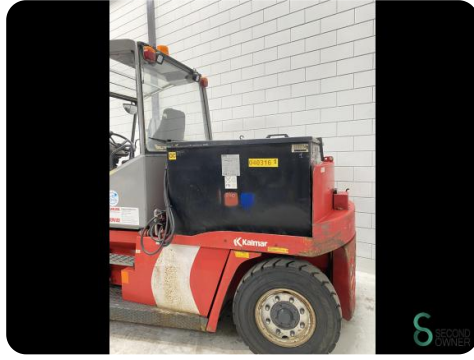

Heftruck - Kalmar

Heftruck - Kalmar

WKH.4694

9000kg

3550mm

2005

11000

Elektrisch

Merk Kalmar

Model

Bouwjaar 2005

Specificaties

Aandrijving	Elektrisch
Maximale vorkbreedte	2020mm
Doorrijhoogte	2900mm
Aanbouwdeel	Vorkenspreider, Side-shift
Vorklengte	2400mm
Hefvermogen	9000kg

Afmetingen

Lengte	4000
Breedte	2000
Hoogte	2650
Gewicht	11