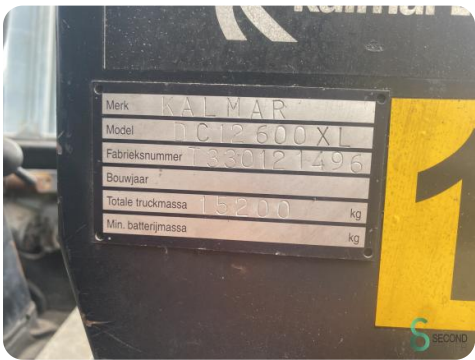

Heftruck - Kalmar DC 12-600

Heftruck - Kalmar DC 12-600

WKH5.684

12000kg

4500mm

Diesel

1991

13146

Merk Kalmar

Model DC 12-600

Bouwjaar 1991

Specificaties

Aandrijving	Diesel
Merk motor	Volvo
Opties	Volledige cabine, Werklampen, Luchtbanden, Verwarming
Maximale vorkbreedte	2200mm
Doorrijhoogte	3780mm
Aanbouwdeel	Vorkenspreider

Afmetingen

Lengte	4600
Breedte	2500
Hoogte	3780
Gewicht	15200

Merk	KALMAR
Model	LC12 600XL
Fabrieksnummer	330121496
Bouwjaar	
Totale truckmassa	15200 kg
Min. batterijmassa	kg

Symbolisation NF	
Capacité nominale	
pour hauteur de levée	
Nom du constructeur	Kalmar LMV AB
Adresse du constructeur	Box 305 S-24100 LUNGBY SUEDE
Destination du chariot	
Niveau sonore	
Masse à vide au centre de marche	
Pression de gonflage	
Chariot équipé de	
Masse de l'ensemble	
Capacité à levée maximale	