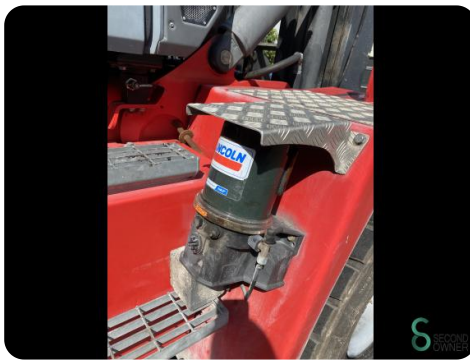

Havenweg 6
6603AS Wijchen

T: +31 6 11462913
E: Koen@secondowner.com
W: <https://secondowner.com>