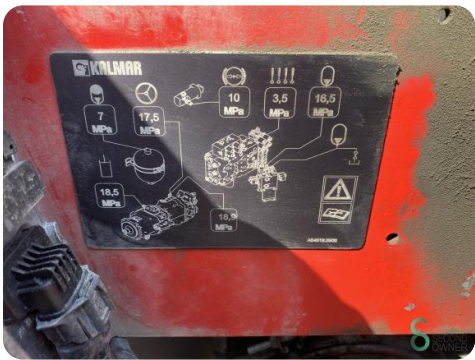

Havenweg 6
6603AS Wijchen

T: +31 6 11462913
E: Koen@secondowner.com
W: <https://secondowner.com>