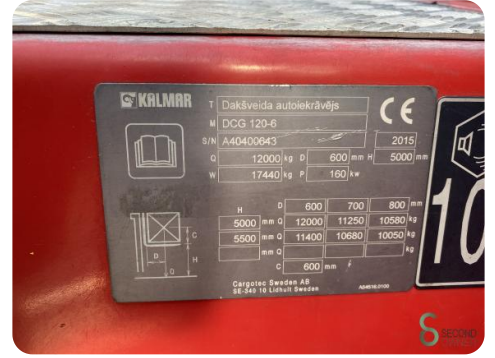

Heftruck - Kalmar DCG120-6

Heftruck - Kalmar DCG120-6

WKH.4670

Diesel

5480mm

12000kg

25000

2015

Merk Kalmar

Model DCG120-6

Bouwjaar 2015

Specificaties

Aandrijving	Diesel
Merk motor	Kalmar
Opties	Luchtbanden, Werklampen
Maximale vorkbreedte	280mm
Doorrijhoogte	4250mm
Aanbouwdeel	Side-shift, Rotator

Afmetingen

Lengte	4800
Breedte	2500
Hoogte	2900
Gewicht	17440

Havenweg 6
6603AS Wijchen

T: +31 6 11462913
E: Koen@secondowner.com
W: <https://secondowner.com>