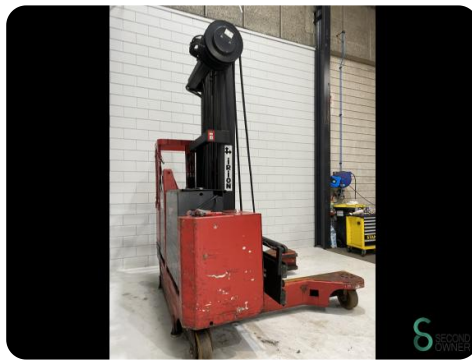

Zijlader - Kalmar EFY30

Zijlader - Kalmar EFY30

WKH.4455

Elektrisch

21469

1993

Merk Kalmar

Model EFY30

Bouwjaar 1993

Specificaties

Aandrijving Elektrisch

Capaciteit 465Ah

Accu spanning 80V

Opties Vrije-heffing

Vrije-heffing 2400mm

Maximale vorkbreedte 2400mm

Afmetingen

Lengte 2500

Breedte 1950

Hoogte 2200

Gewicht 8100

Havenweg 6
6603AS Wijchen

T: +31 6 11462913
E: Koen@secondowner.com
W: <https://secondowner.com>