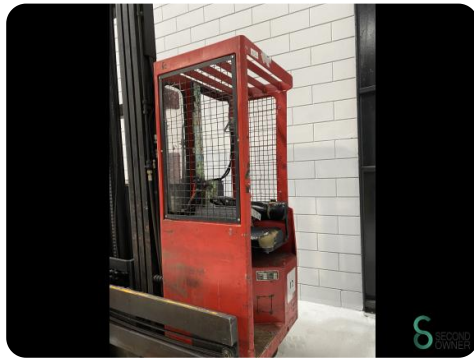

Zijlader - Kalmar EFY30

Zijlader - Kalmar EFY30

WKH.4455

Elektrisch

21469

1993

Merk Kalmar

Model EFY30

Bouwjaar 1993

Specificaties

Aandrijving	Elektrisch
Capaciteit	465Ah
Accu spanning	80V
Opties	Vrije-heffing
Vrije-heffing	2400mm
Maximale vorkbreedte	2400mm

Afmetingen

Lengte	2500
Breedte	1950
Hoogte	2200
Gewicht	8100