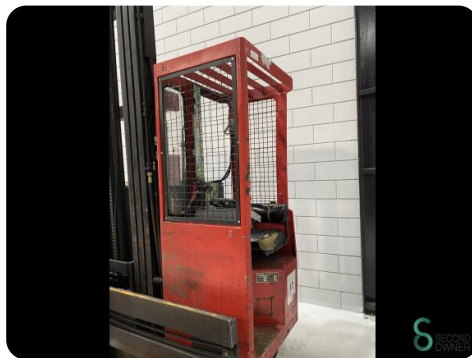

Zijlader - Kalmar EFY30

Zijlader - Kalmar EFY30

WKH.4455

Elektrisch

21469

1993

Merk Kalmar

Model EFY30

Bouwjaar 1993

Specificaties

Aandrijving Elektrisch

Capaciteit 465Ah

Accu spanning 80V

Opties Vrije-heffing

Vrije-heffing 2400mm

Maximale vorkbreedte 2400mm

Afmetingen

Lengte 2500

Breedte 1950

Hoogte 2200

Gewicht 8100

Havenweg 6
6603AS Wijchen

T: +31 6 11462913
E: Koen@secondowner.com
W: <https://secondowner.com>