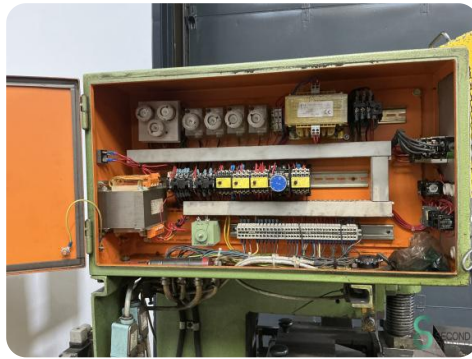

Cirkelzaag - Kaltenbach KKS 400

Cirkelzaag - Kaltenbach KKS 400

MET6.742

3.0kW

200mm

Half-
automaat

Merk Kaltenbach

Model KKS 400

Bouwjaar

Specificaties

Motorvermogen	3.0kW
Capaciteit	200mm
Model	tribe_selection_list s.model_1.Cirkelz aag
Zaagsnelheid	5m/min
Verticaal of horizontaal	tribe_selection_list s.verticaal_of_hori zontaal.Horizontaa l
Max. aanvoerlengte	5000mm

Afmetingen

Lengte	3300
Breedte	1400
Hoogte	2100
Gewicht	1500

Havenweg 6
 6603AS Wijchen

T: +31 6 14832789
 E: Bram@secondowner.com
 W: <https://secondowner.com>