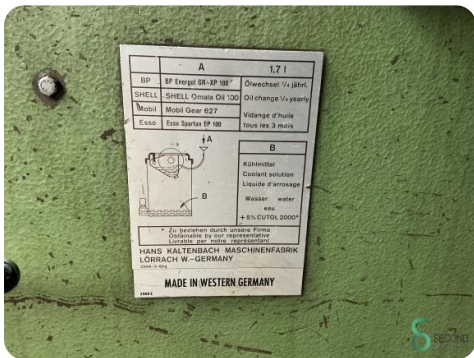

Cirkelzaag - Kaltenbach KKS 400

Cirkelzaag - Kaltenbach KKS 400

MET6.742

3.0kW

200mm

Half-
automaat

Merk Kaltenbach

Model KKS 400

Bouwjaar

Specificaties

Motorvermogen	3.0kW
Capaciteit	200mm
Model	tribe_selection_list s.model_1.Cirkelz aag
Zaagsnelheid	5m/min
Verticaal of horizontaal	tribe_selection_list s.verticaal_of_hori zontaal.Horizontaa l
Max. aanvoerlengte	5000mm

Afmetingen

Lengte	3300
Breedte	1400
Hoogte	2100
Gewicht	1500

Havenweg 6
 6603AS Wijchen

T: +31 6 14832789
 E: Bram@secondowner.com
 W: <https://secondowner.com>