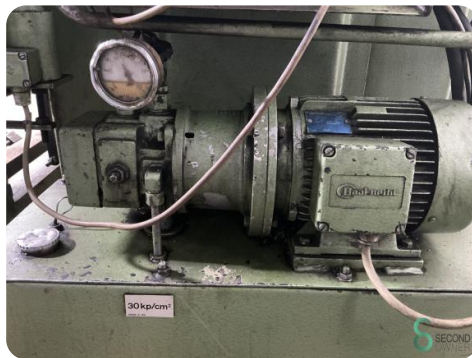

Cirkelzaag - Kaltenbach KKS 400

Cirkelzaag - Kaltenbach KKS 400

MET6.742

3.0kW

200mm

Half-
automaat

Merk Kaltenbach

Model KKS 400

Bouwjaar

Specificaties

Motorvermogen	3.0kW
Capaciteit	200mm
Model	tribe_selection_list s.model_1.Cirkelz aag
Zaagsnelheid	5m/min
Verticaal of horizontaal	tribe_selection_list s.verticaal_of_hori zontaal.Horizontaa l
Max. aanvoerlengte	5000mm

Afmetingen

Lengte	3300
Breedte	1400
Hoogte	2100
Gewicht	1500

Havenweg 6
 6603AS Wijchen

T: +31 6 14832789
 E: Bram@secondowner.com
 W: <https://secondowner.com>