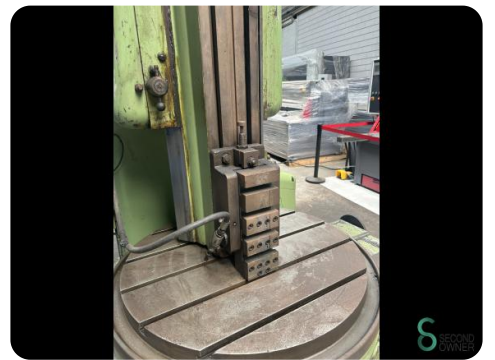

## Schaaf- en steekmachines - Klopp SK700

MET.1565

Verticaal

Hydraulisch

**Merk** Klopp

**Model** SK700

**Bouwjaar**

### Specificaties

<b>Model</b>	Verticaal
<b>Model</b>	Hydraulisch
<b>Tafel-afmeting lengte</b>	800mm
<b>Travel X</b>	600mm
<b>Travel Y</b>	700mm
<b>Uitlading</b>	650mm

### Afmetingen

<b>Lengte</b>	3300
<b>Breedte</b>	1800
<b>Hoogte</b>	2760
<b>Gewicht</b>	5800

Havenweg 6  
6603AS Wijchen

**T:** +31 6 14832789  
**E:** Bram@secondowner.com  
**W:** <https://secondowner.com>