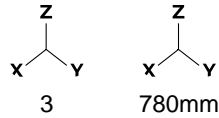

Merk Klopp

Model TW1100

Bouwjaar

Specificaties

Tafel-afmeting breedte	270mm
Tafel-afmeting lengte	1100mm
Travel X	780mm
Travel Y	250mm
Travel Z	410mm
Aantal assen	3

Afmetingen

Lengte	1700
Breedte	1600
Hoogte	1640
Gewicht