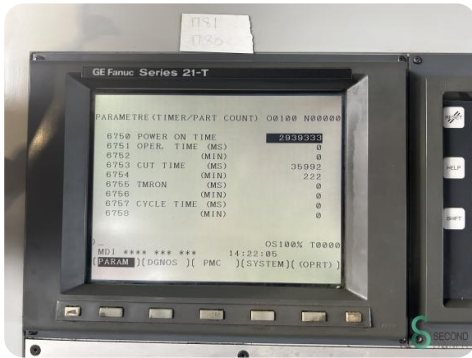

Draaibank horizontaal - KMX EMCOTURN 325

Draaibank horizontaal - KMX EMCOTURN 325

MET.1265

1998

Merk KMX

Model

Bouwjaar 1998

Specificaties

Afmetingen

Lengte

Breedte

Hoogte

Gewicht

Havenweg 6
6603AS Wijchen

T: +31 6 14832789
E: Bram@secondowner.com
W: <https://secondowner.com>