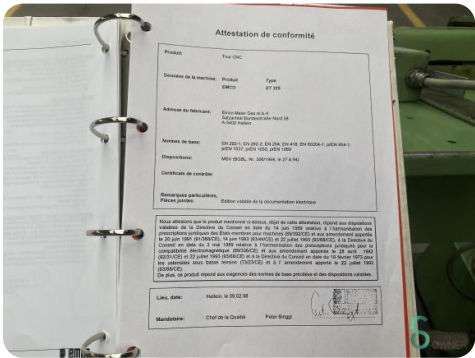

Draaibank horizontaal - KMX EMCOTURN 325

Draaibank horizontaal - KMX EMCOTURN 325

MET.1265

1998

Merk KMX

Model

Bouwjaar 1998

Specificaties

Afmetingen

Lengte

Breedte

Hoogte

Gewicht

Havenweg 6
6603AS Wijchen

T: +31 6 14832789
E: Bram@secondowner.com
W: <https://secondowner.com>