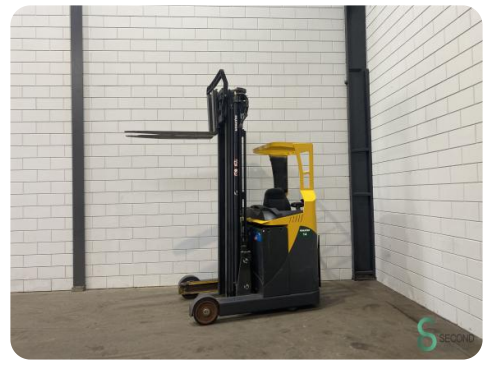

Reachtruck - Komatsu

Reachtruck - Komatsu

WKH.4060

Elektrisch

1400kg

3482

2010

Merk Komatsu

Model

Bouwjaar 2010

Specificaties

Aandrijving	Elektrisch
Accu spanning	48V
Opties	Vrije-heffing
Vrije-heffing	2350mm
Doorrijhoogte	2900mm
Vorklengte	1150mm

Afmetingen

Lengte	1900
Breedte	1260
Hoogte	2900
Gewicht	3506