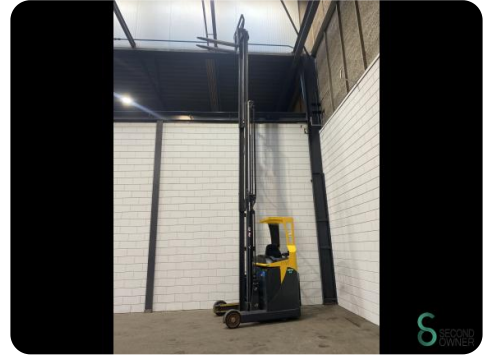

Reachtruck - Komatsu

Reachtruck - Komatsu

WKH.4060

Elektrisch

1400kg

3482

2010

Merk Komatsu

Model

Bouwjaar 2010

Specificaties

Aandrijving	Elektrisch
Accu spanning	48V
Opties	Vrije-heffing
Vrije-heffing	2350mm
Doorrijhoogte	2900mm
Vorklengte	1150mm

Afmetingen

Lengte	1900
Breedte	1260
Hoogte	2900
Gewicht	3506