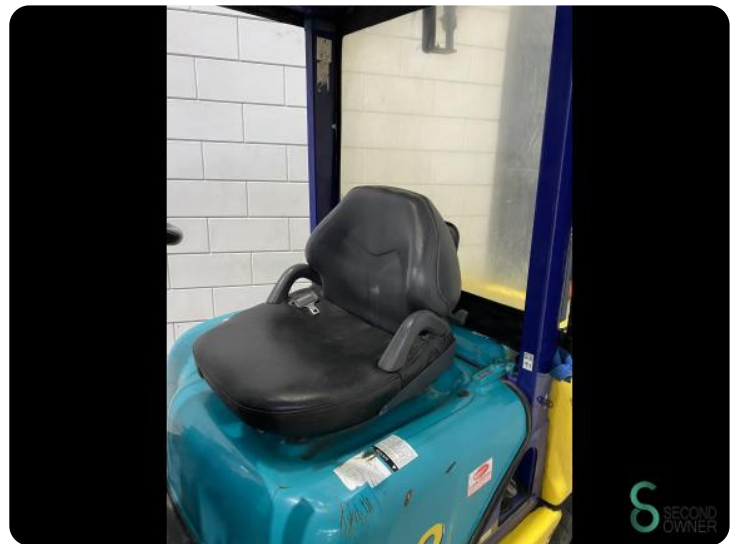

Heftruck - Komatsu FD 20 T 10

Heftruck - Komatsu FD 20 T 10

WKH5.773

Diesel

3330mm

2000kg

4395

Merk Komatsu

Model FD 20 T 10

Bouwjaar

Specificaties

Aandrijving	Diesel
Merk motor	Komatsu
Opties	Werklampen, Vrije-heffing, Half cabine
Vrije-heffing	1620mm
Doorrijhoogte	2200mm
Aanbouwdeel	Side-shift

Afmetingen

Lengte	2500
Breedte	1200
Hoogte	2200
Gewicht	3710