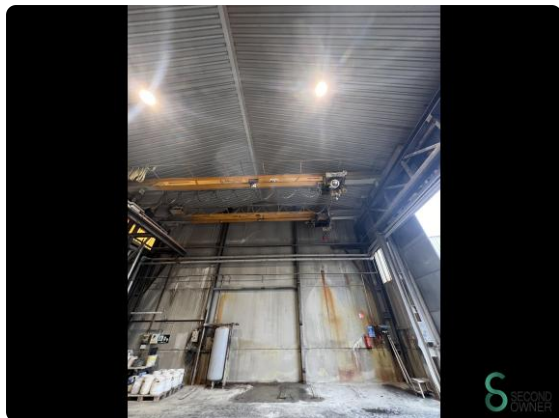

## Bovenloopkraan - Konecranes 6300kg

## Bovenloopkraan - Konecranes 6300kg

SEC.449

1990

**Merk** Konecranes

**Model** 6300kg

**Bouwjaar** 1990