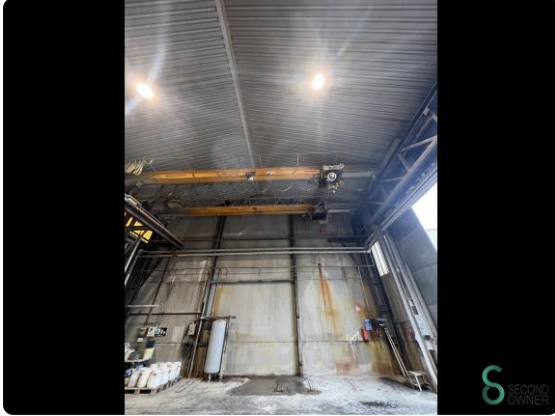

## Bovenloopkraan - Konecranes 6300kg

## Bovenloopkraan - Konecranes 6300kg

SEC.449

1990

**Merk** Konecranes

**Model** 6300kg

**Bouwjaar** 1990