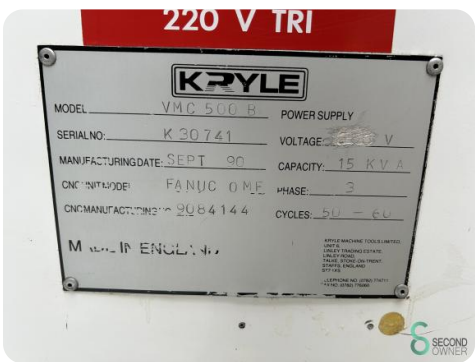

Freesmachine - Kryle VMC 500B

Freesmachine - Kryle VMC 500B

MET.1401

1990

Merk Kryle

Model VMC 500B

Bouwjaar 1990

Specificaties

Afmetingen

Lengte 2700

Breedte 1900

Hoogte 2600

Gewicht 3500

Havenweg 6
6603AS Wijchen

T: +31 6 14832789
E: Bram@secondowner.com
W: <https://secondowner.com>