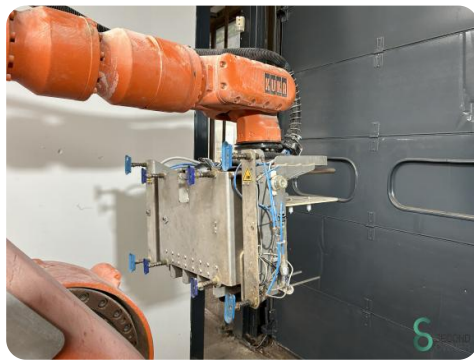

Afmetingen

Lengte

Breedte

Hoogte

Gewicht

KUKA Roboter GmbH
Augsburg / Germany

KUKA

Typ	Type	Type	KR 150L150SP/2
Werk-Nr.	Serial No	No.Serie	782833
Baujahr	Date	Anne'e de fa	2001
Zeichn.Nr	Draw.No.	Plan No.	394.006
Gewicht	Weight	Poids	975/1120 kg