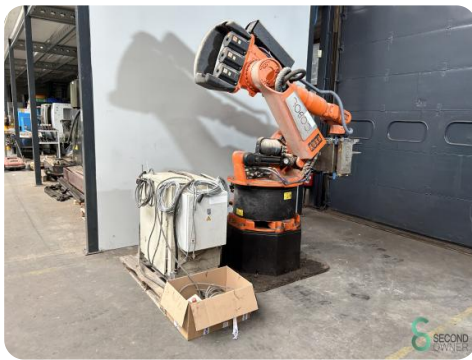

Robots - KUKA KR 150L 150SP/2

Robots - KUKA KR 150L 150SP/2

MET.1558

150kg

2001

Merk KUKA

Model KR 150L 150SP/2

Bouwjaar 2001

Specificaties

Aantal assen 6

Laadvermogen 150kg

Afmetingen

Lengte

Breedte

Hoogte

Gewicht