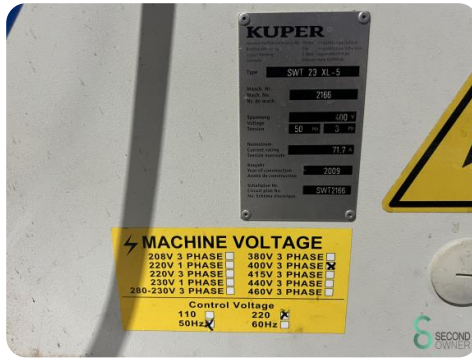

Havenweg 6
6603AS Wijchen

T: +31 6 57668226
E: Glenn@secondowner.com
W: <https://secondowner.com>