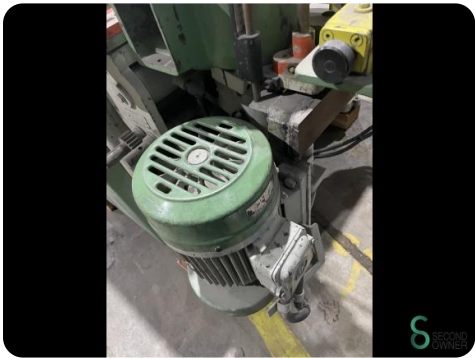

Brede schaafmachine / tweezijdige schaafmachine - kupfermühle Doin-Vuin 605

Brede schaafmachine / tweezijdige schaafmachine - kupfermühle Doin-Vuin 605

HOU.1350

1972

Merk kupfermühle

Model Doin-Vuin 605

Bouwjaar 1972

Specificaties

Afmetingen

Lengte

Breedte

Hoogte

Gewicht

Havenweg 6
6603AS Wijchen

T: +31 6 57668226
E: Glenn@secondowner.com
W: <https://secondowner.com>