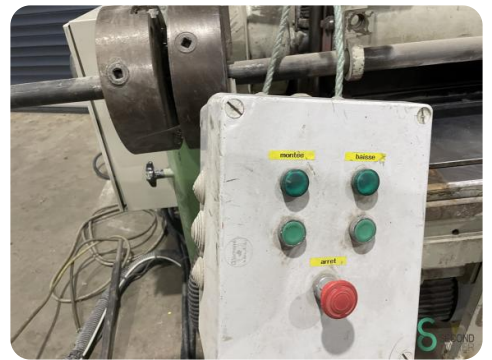

Brede schaafmachine / tweezijdige schaafmachine - kupfermühle Doin-Vuin 605

Brede schaafmachine / tweezijdige schaafmachine - kupfermühle Doin-Vuin 605

HOU.1350

1972

Merk kupfermühle

Model Doin-Vuin 605

Bouwjaar 1972

Specificaties

Afmetingen

Lengte

Breedte

Hoogte

Gewicht

Havenweg 6
6603AS Wijchen

T: +31 6 57668226
E: Glenn@secondowner.com
W: <https://secondowner.com>