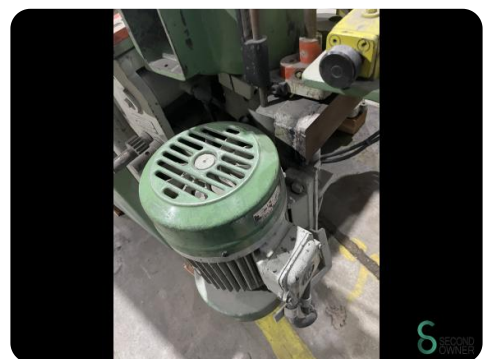

Brede schaafmachine / tweezijdige schaafmachine - kupfermühle Doin-Vuin 605

Brede schaafmachine / tweezijdige schaafmachine - kupfermühle Doin-Vuin 605

HOU.1350

1972

Merk kupfermühle

Model Doin-Vuin 605

Bouwjaar 1972

Specificaties

Afmetingen

Lengte

Breedte

Hoogte

Gewicht

Havenweg 6
6603AS Wijchen

T: +31 6 57668226
E: Glenn@secondowner.com
W: <https://secondowner.com>