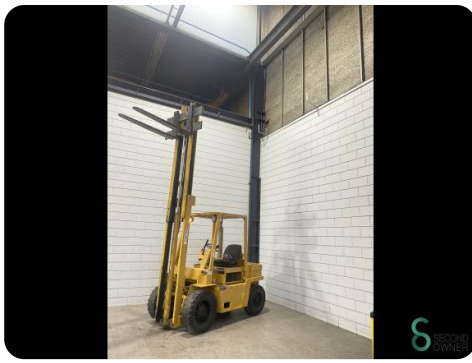

## Heftruck - Lancer Boss MD7P/12

## Heftruck - Lancer Boss MD7P/12

WKH5.797

Diesel

4730mm

3000kg

1063

**Merk** Lancer Boss

**Model** MD7P/12

### Afmetingen

<b>Lengte</b>	2400
<b>Breedte</b>	1250
<b>Hoogte</b>	2480
<b>Gewicht</b>	5500

Havenweg 6  
6603AS Wijchen

T: +31 6 11462913  
E: Koen@secondowner.com  
W: <https://secondowner.com>