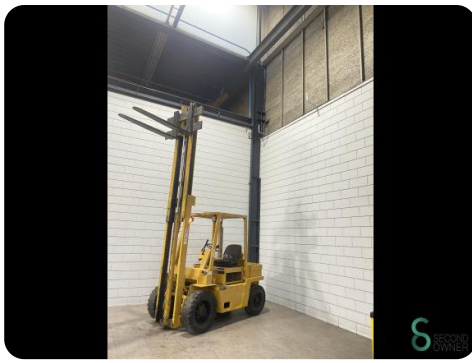

## Heftruck - Lancer Boss MD7P/12

## Heftruck - Lancer Boss MD7P/12

WKH5.797

Diesel

4730mm

7000kg

1063

**Merk** Lancer Boss

**Model** MD7P/12

### Afmetingen

<b>Lengte</b>	2400
<b>Breedte</b>	1250
<b>Hoogte</b>	2480
<b>Gewicht</b>	5500

Havenweg 6  
6603AS Wijchen

T: +31 6 11462913  
E: Koen@secondowner.com  
W: <https://secondowner.com>