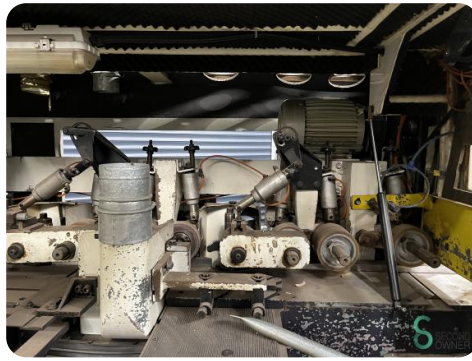

Havenweg 6
6603AS Wijchen

T: +31 6 57668226
E: Glenn@secondowner.com
W: <https://secondowner.com>