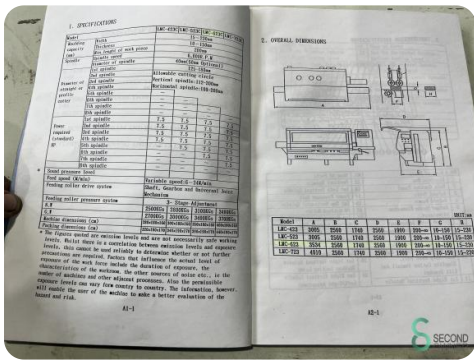

Vierzijdige schaafmachine - Leadermac Compact LMC 623C

Vierzijdige schaafmachine - Leadermac Compact LMC 623C

HOU.1732

2000

Merk Leadermac

Model Compact LMC 623C

Bouwjaar 2000

Specificaties

Afmetingen

Lengte

Breedte

Hoogte

Gewicht

Havenweg 6
6603AS Wijchen

T: +31 6 57668226
E: Glenn@secondowner.com
W: <https://secondowner.com>