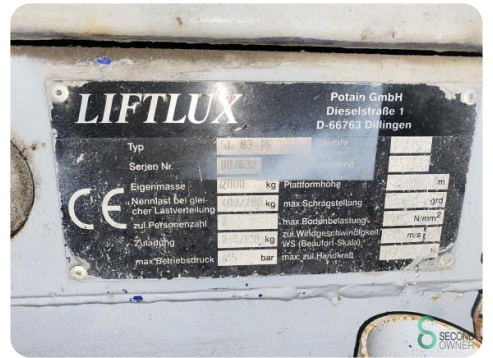

Hoogwerker - Liftlux SL83-16

Hoogwerker - Liftlux SL83-16

WKH6.601

Elektrisch

1160

2000

Merk Liftlux

Model SL83-16

Bouwjaar 2000

Specificaties

Aandrijving Elektrisch

Keuring tot 08.2025

Werkhoogte 10000

Opties Non-marking banden

Verplaatsing Luchtbanden

Type Schaar hoogwerker

Afmetingen

Lengte 2850

Breedte 1600

Hoogte 2540

Gewicht 2800

Havenweg 6
6603AS Wijchen

T: +31 6 11462913
E: Koen@secondowner.com
W: <https://secondowner.com>