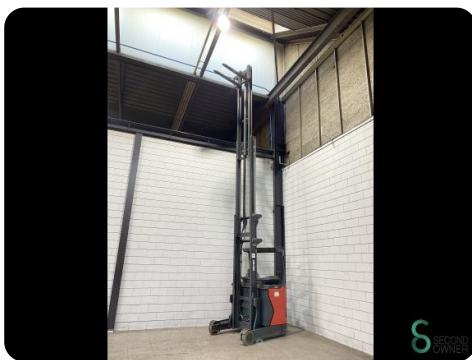

Reachtruck - Linde

Reachtruck - Linde

WKH.4885

Elektrisch

1200kg

3432

2015

Merk Linde

Model

Bouwjaar 2015

Specificaties

Aandrijving	Elektrisch
Opties	Vrije-heffing, Non-marking banden
Vrije-heffing	2560mm
Doorrijhoogte	2970mm
Aanbouwdeel	Side-shift
Vorklengte	1000mm

Afmetingen

Lengte	1900
Breedte	1270
Hoogte	2970
Gewicht	3366