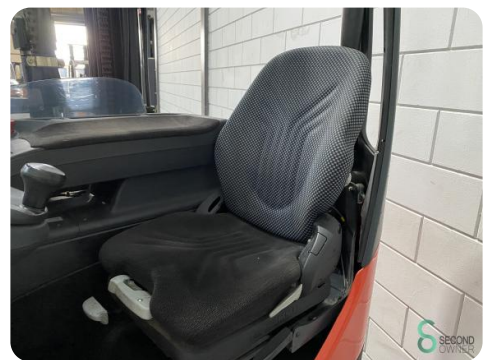

Reachtruck - Linde

Reachtruck - Linde

WKH.4885

Elektrisch

1200kg

3432

2015

Merk Linde

Model

Bouwjaar 2015

Specificaties

Aandrijving	Elektrisch
Opties	Vrije-heffing, Non-marking banden
Vrije-heffing	2560mm
Doorrijhoogte	2970mm
Aanbouwdeel	Side-shift
Vorklengte	1000mm

Afmetingen

Lengte	1900
Breedte	1270
Hoogte	2970
Gewicht	3366