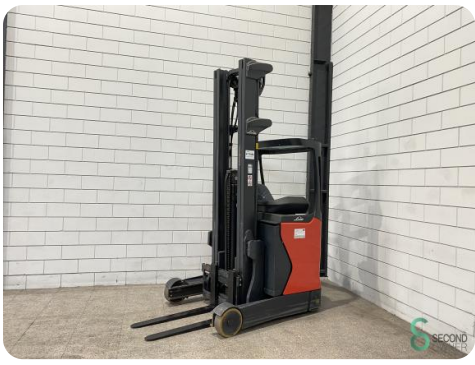

Reachtruck - Linde

Reachtruck - Linde

WKH.4885

Elektrisch

1200kg

3432

2015

Merk Linde

Model

Bouwjaar 2015

Specificaties

Aandrijving	Elektrisch
Opties	Vrije-heffing, Non-marking banden
Vrije-heffing	2560mm
Doorrijhoogte	2970mm
Aanbouwdeel	Side-shift
Vorklengte	1000mm

Afmetingen

Lengte	1900
Breedte	1270
Hoogte	2970
Gewicht	3366