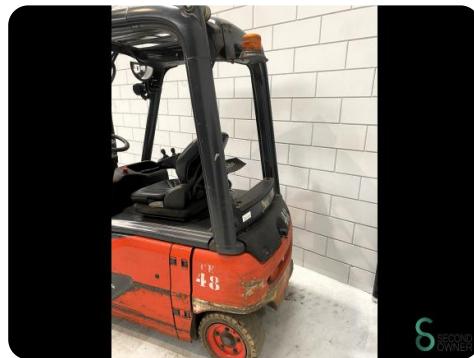

Heftruck - Linde

Heftruck - Linde

WKH.4487

Elektrisch

3150mm

1600kg

11510

2019

Merk Linde

Model

Bouwjaar 2019

Specificaties

Aandrijving Elektrisch

Accu spanning 48V

Opties Non-marking banden

Vrije-heffing 1550mm

Doorrijhoogte 2150mm

Aanbouwdeel Side-shift

Afmetingen

Lengte

Breedte

Hoogte

Gewicht

Havenweg 6
6603AS Wijchen