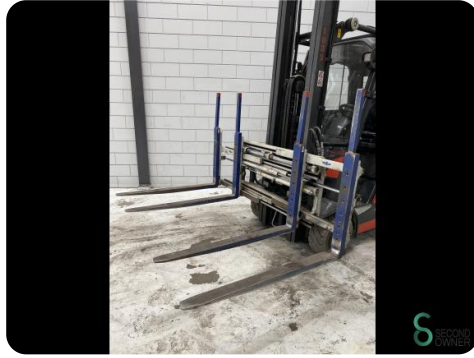

Heftruck - Linde

Heftruck - Linde

WKH.4650

LPG

6100mm

2000kg

21516

2017

Merk Linde

Model

Bouwjaar 2017

Specificaties

Aandrijving	LPG
Opties	Vrije-heffing, Non-marking banden, Werklampen, Volledige cabine
Vrije-heffing	2200mm
Maximale vorkbreedte	1960mm
Doorrijhoogte	2700mm
Aanbouwdeel	Side-shift, Vorkenspreider

Afmetingen

Lengte	2300
Breedte	1200
Hoogte	2700
Gewicht	3570

Havenweg 6
6603AS Wijchen

T: +31 6 11462913
E: Koen@secondowner.com
W: <https://secondowner.com>