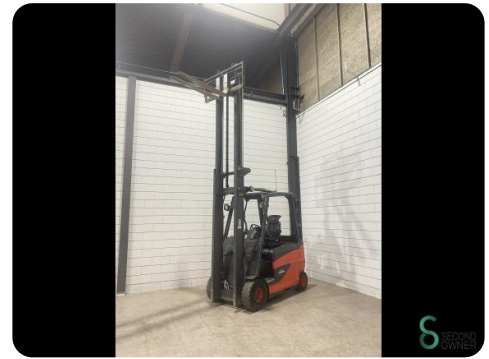

Heftruck - Linde E 25/600 HL

Heftruck - Linde E 25/600 HL

WKH6.159

Elektrisch

4230mm

2500kg

15868

2018

Merk Linde

Model E 25/600 HL

Bouwjaar 2018

Specificaties

Aandrijving Elektrisch

Capaciteit 775Ah

Accu spanning 80V

Bouwjaar batterij 2023

Keuring tot 06.2025

Opties Werklampen

Afmetingen

Lengte 2500

Breedte 1150

Hoogte 2740

Gewicht 5450

Havenweg 6
6603AS Wijchen