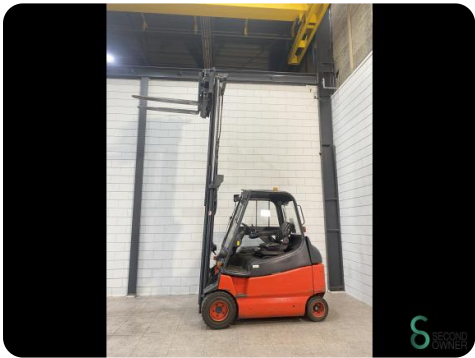

Heftrucks - Linde E 30/600

Heftrucks - Linde E 30/600

WKH8.294

3000kg

3940mm

Elektrisch

2007

9322

Merk Linde

Model E 30/600

Bouwjaar 2007

Specificaties

Aandrijving Elektrisch

Capaciteit 775Ah

Merk/Type Hoppecke

Accu spanning 80V

Bouwjaar batterij 2011

Opties Verwarming, Vrije-heffing, Half cabine, Werklampen

Voor alle product specificaties klik hier

Afmetingen

Lengte 2600 mm

Breedte 1250 mm

Hoogte 2640 mm

Gewicht 5453 kg

HOPPECKE
POWER FROM INNOVATION

Typ
Type
Type
5 HPZS 775

184982

80

Resttragfähigkeit		E 30800	36-03	G1X336R04533
Klammersattel drehbar		S12K2 30 360		
Gabelstapler		1200x150x50		
mm	kg	kg	kg	kg
4315	1830	1780	1880	1880
	500	600	800	