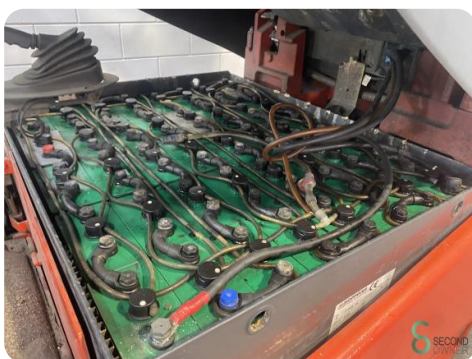

Merk Linde

Model E 30/600

Bouwjaar 2007

Specificaties

Aandrijving Elektrisch

Capaciteit 775Ah

Merk/Type Hoppecke

Accu spanning 80V

Bouwjaar batterij 2011

Opties Verwarming, Vrije-heffing, Half cabine, Werklampen

Voor alle product specificaties klik hier

Afmetingen

Lengte 2600 mm

Breedte 1250 mm

Hoogte 2640 mm

Gewicht 5453 kg

HOPPECKE
POWER FROM INNOVATION

Typ
Type
Type
5 HPZS 775

184982

80

Resttragfähigkeit		E 30800	36-03	G1X336R04533
Klammersattel drehbar		S12K2 30 360		
Gabelstapler		1200x150x50		
mm	kg	kg	kg	kg
4315	1830	1780	1880	1880
	500	600	800	