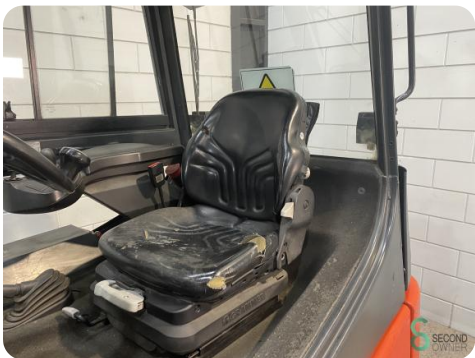

Bouwjaar batterij 2011

Opties Verwarming, Vrije-heffing, Half cabine, Werklampen

Voor alle product specificaties klik hier

Afmetingen

Lengte 2600 mm

Breedte 1250 mm

Hoogte 2640 mm

Gewicht 5453 kg