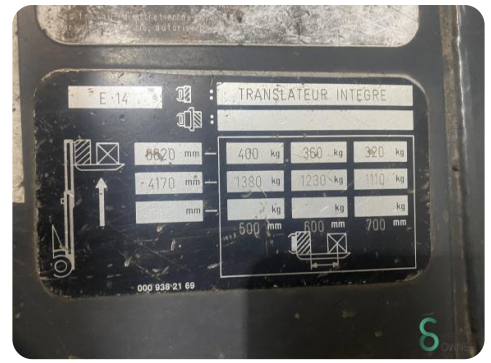

Havenweg 6
6603AS Wijchen

T: +31 6 11462913
E: Koen@secondowner.com
W: <https://secondowner.com>