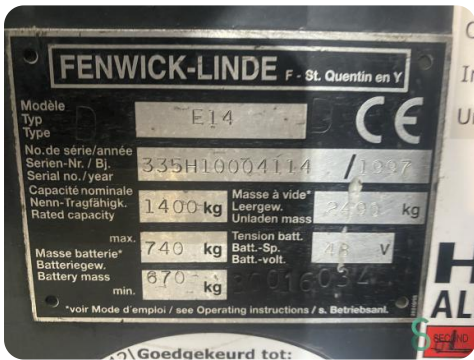

Havenweg 6
6603AS Wijchen

T: +31 6 11462913
E: Koen@secondowner.com
W: <https://secondowner.com>