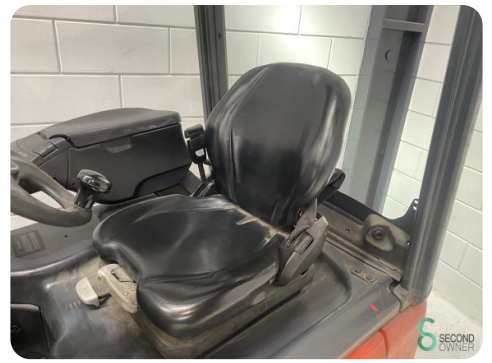

Bouwjaar batterij 2016

Opties Non-marking
banden

Afmetingen

Lengte 1950

Breedte 1150

Hoogte 2150

Gewicht 3218

Havenweg 6
6603AS Wijchen