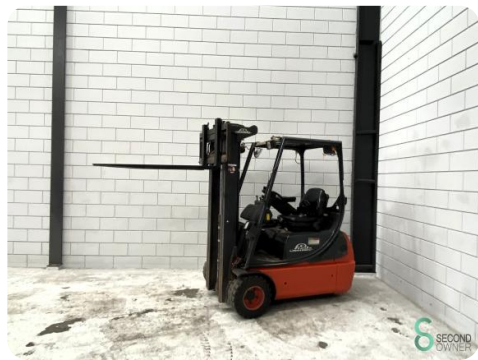

Heftruck - Linde E16C

Heftruck - Linde E16C

WKH.4022

Elektrisch

4500mm

1600kg

15573

2004

Merk Linde

Model E16C

Bouwjaar 2004

Specificaties

Aandrijving	Elektrisch
Capaciteit	625Ah
Accu spanning	48V
Bouwjaar batterij	2019
Vrije-heffing	1600mm
Doorrijhoogte	2050mm

Afmetingen

Lengte	1900
Breedte	1100
Hoogte	
Gewicht	3300