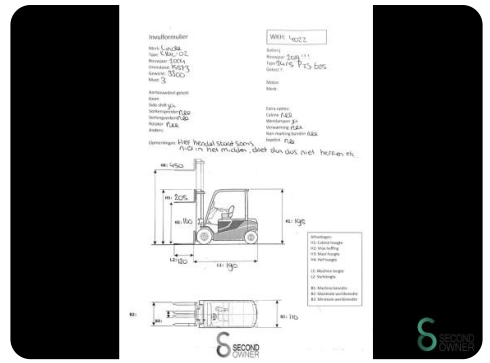

Heftruck - Linde E16C

Heftruck - Linde E16C

WKH.4022

Elektrisch

4500mm

1600kg

15573

2004

Merk Linde

Model E16C

Bouwjaar 2004

Specificaties

Aandrijving	Elektrisch
Capaciteit	625Ah
Accu spanning	48V
Bouwjaar batterij	2019
Vrije-heffing	1600mm
Doorrijhoogte	2050mm

Afmetingen

Lengte	1900
Breedte	1100
Hoogte	
Gewicht	3300

Tel. +358 207 340 450
info@vision-batt.eu

CE

Pb

Tyyppi
type
typ

24/5 PzS 625

Nim. jännite
nominal voltage
nominal spanning

48 Volt

Sarjanumero
serial number
serien nummer

1049424

Kapasiteetti
capacity
kapacitet

C5 **625** Ah

Piir. numero
drawing no.
dråtning nr.

80000137

Kennojen määrä
numbers of cells
cell kvantitet

24

Toimitusaika
del. date
leveransid