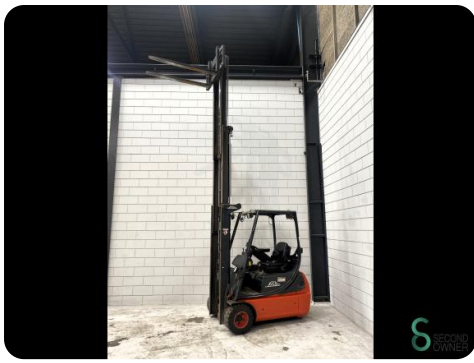

Heftruck - Linde E16C

Heftruck - Linde E16C

WKH.4022

Elektrisch

4500mm

1600kg

15573

2004

Merk Linde

Model E16C

Bouwjaar 2004

Specificaties

Aandrijving	Elektrisch
Capaciteit	625Ah
Accu spanning	48V
Bouwjaar batterij	2019
Vrije-heffing	1600mm
Doorrijhoogte	2050mm

Afmetingen

Lengte	1900
Breedte	1100
Hoogte	
Gewicht	3300