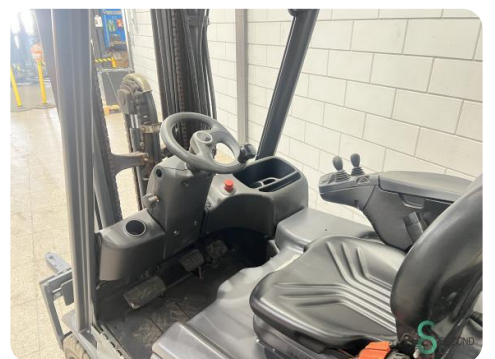

Heftruck - Linde E16C

Heftruck - Linde E16C

WKH.4524

1600kg

5200mm

2018

12737

Elektrisch

Merk Linde

Model E16C

Bouwjaar 2018

Specificaties

Aandrijving Elektrisch

Capaciteit 500Ah

Accu test resultaat 100%

Merk/Type Exide 4PzS500

Accu spanning 48V

Bouwjaar batterij NIEUW 2025

Afmetingen

Lengte 1820

Breedte 1060

Hoogte 2330

Gewicht 3400

Havenweg 6
6603AS Wijchen