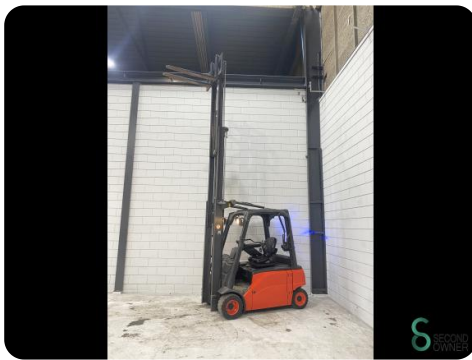

Heftruck - Linde E20PL

Heftruck - Linde E20PL

WKH.4618

Elektrisch

4650mm

2000kg

19803

2007

Merk Linde

Model E20PL

Bouwjaar 2007

Specificaties

Aandrijving	Elektrisch
Capaciteit	750Ah
Merk/Type	GNB 6 EPZS
Accu spanning	48V
Bouwjaar batterij	2017
Opties	Vrije- heffing, Werklampen

Afmetingen

Lengte	2100
Breedte	1150
Hoogte	2100
Gewicht	3669