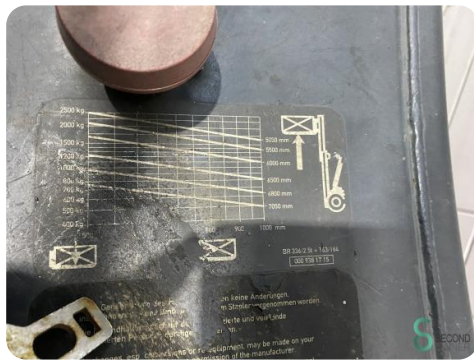

Opties Werklampen

Doorrijhoogte 2550mm

Afmetingen

Lengte 2450

Breedte 1200

Hoogte 2550

Gewicht 4613

Havenweg 6
6603AS Wijchen