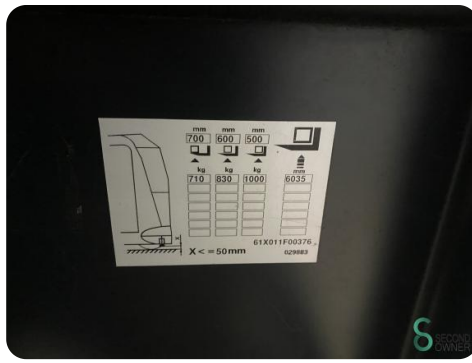

Bouwjaar 2015

Specificaties

Aandrijving Elektrisch

Capaciteit 775Ah

Merk/Type Marathon

Accu spanning 48V

Bouwjaar batterij 2018

Man-up 1

Afmetingen

Lengte 3300

Breedte 1400

Hoogte 3050

Gewicht 6206

Havenweg 6
6603AS Wijchen

T: +31 6 11462913
E: Koen@secondowner.com
W: https://secondowner.com