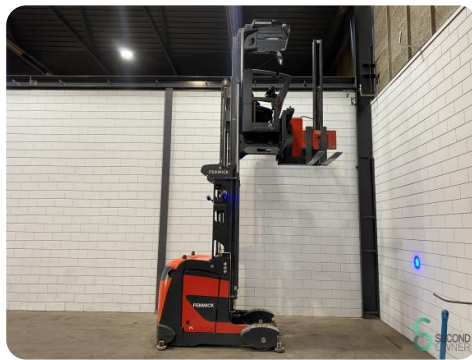

Orderpicker - Linde Fenwick K

Orderpicker - Linde Fenwick K

WKH.4303

Elektrisch

4529

2015

Merk Linde

Model

Bouwjaar 2015

Specificaties

Aandrijving	Elektrisch
Capaciteit	775Ah
Merk/Type	Marathon
Accu spanning	48V
Bouwjaar batterij	2018
Man-up	1

Afmetingen

Lengte	3300
Breedte	1400
Hoogte	3050
Gewicht	6206

Havenweg 6
6603AS Wijchen