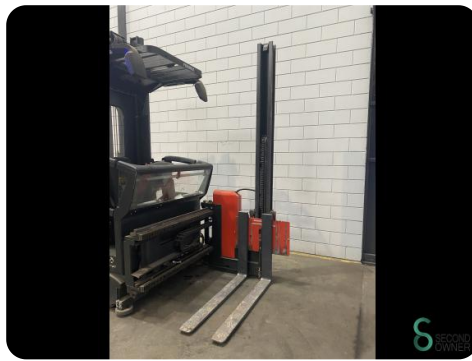

Orderpicker - Linde Fenwick K

Orderpicker - Linde Fenwick K

WKH.4303

Elektrisch

4529

2015

Merk Linde

Model

Bouwjaar 2015

Specificaties

Aandrijving	Elektrisch
Capaciteit	775Ah
Merk/Type	Marathon
Accu spanning	48V
Bouwjaar batterij	2018
Man-up	1

Afmetingen

Lengte	3300
Breedte	1400
Hoogte	3050
Gewicht	6206

Havenweg 6
6603AS Wijchen