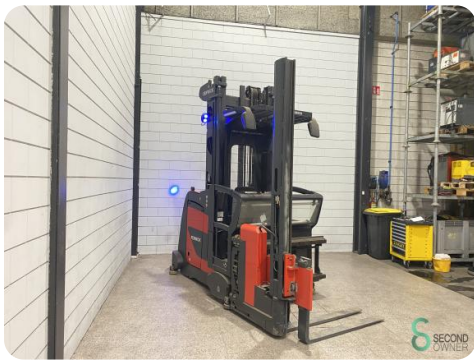

Orderpicker - Linde Fenwick K

Orderpicker - Linde Fenwick K

WKH.4303

Elektrisch

4529

2015

Merk Linde

Model

Bouwjaar 2015

Specificaties

Aandrijving Elektrisch

Capaciteit 775Ah

Merk/Type Marathon

Accu spanning 48V

Bouwjaar batterij 2018

Man-up 1

Afmetingen

Lengte 3300

Breedte 1400

Hoogte 3050

Gewicht 6206

Havenweg 6
6603AS Wijchen

T: +31 6 11462913
E: Koen@secondowner.com
W: https://secondowner.com