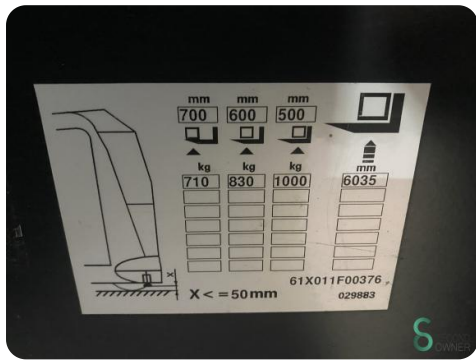

Orderpicker - Linde Fenwick K

Orderpicker - Linde Fenwick K

WKH.4303

Elektrisch

4529

2015

Merk Linde

Model

Bouwjaar 2015

Specificaties

Aandrijving	Elektrisch
Capaciteit	775Ah
Merk/Type	Marathon
Accu spanning	48V
Bouwjaar batterij	2018
Man-up	1

Afmetingen

Lengte	3300
Breedte	1400
Hoogte	3050
Gewicht	6206

Havenweg 6
6603AS Wijchen