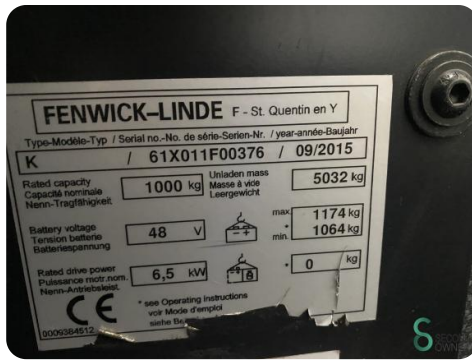

Orderpicker - Linde Fenwick K

Orderpicker - Linde Fenwick K

WKH.4303

Elektrisch

4529

2015

Merk Linde

Model

Bouwjaar 2015

Specificaties

Aandrijving	Elektrisch
Capaciteit	775Ah
Merk/Type	Marathon
Accu spanning	48V
Bouwjaar batterij	2018
Man-up	1

Afmetingen

Lengte	3300
Breedte	1400
Hoogte	3050
Gewicht	6206

Havenweg 6
6603AS Wijchen