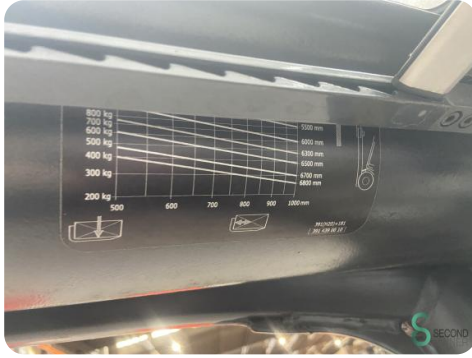

Merk Linde

Model H20T

Bouwjaar 2013

Specificaties

Aandrijving	LPG
Opties	Werklampen, Camera
Doorrijhoogte	2900mm
Aanbouwdeel	Side-shift
Vorklengte	1150mm
Hefvermogen	2000kg

Afmetingen

Lengte	2000
Breedte	1100
Hoogte	2900
Gewicht	3355