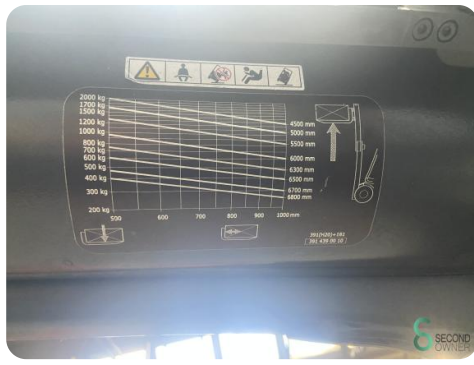

Merk Linde

Model H20T

Bouwjaar 2013

Specificaties

Aandrijving	LPG
Opties	Camera, Werklampen
Doorrijhoogte	2900mm
Aanbouwdeel	Side-shift
Vorklengte	1150mm
Hefvermogen	2000kg

Afmetingen

Lengte	2000
Breedte	1100
Hoogte	2900
Gewicht	3360