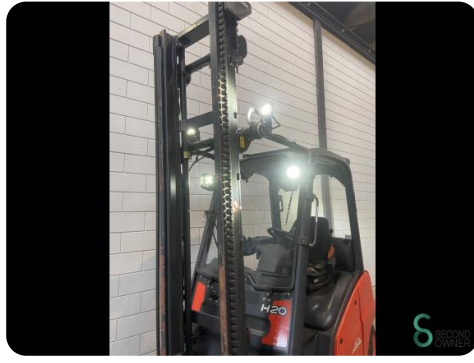

Heftruck - Linde H20T

Heftruck - Linde H20T

WKH.3398

LPG

4670mm

2000kg

14014

2013

Merk Linde

Model H20T

Bouwjaar 2013

Specificaties

Aandrijving	LPG
Opties	Camera, Werklampen
Doorrijhoogte	2900mm
Aanbouwdeel	Side-shift
Vorklengte	1150mm
Hefvermogen	2000kg

Afmetingen

Lengte	2000
Breedte	1100
Hoogte	2900
Gewicht	3360