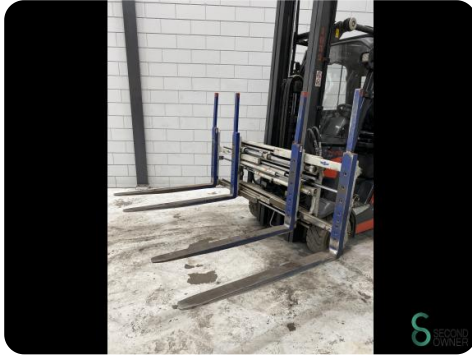

Heftruck - Linde H20T

Heftruck - Linde H20T

WKH.4650

LPG

6100mm

2000kg

21516

2017

Merk Linde

Model H20T

Bouwjaar 2017

Specificaties

Aandrijving	LPG
Opties	Vrije-heffing, Non-marking banden, Werklampen, Volledige cabine
Vrije-heffing	2200mm
Maximale vorkbreedte	1960mm
Doorrijhoogte	2700mm
Aanbouwdeel	Side-shift, Vorkenspreider

Afmetingen

Lengte	2300
Breedte	1200
Hoogte	2700
Gewicht	3570

Havenweg 6
6603AS Wijchen

T: +31 6 11462913
E: Koen@secondowner.com
W: <https://secondowner.com>