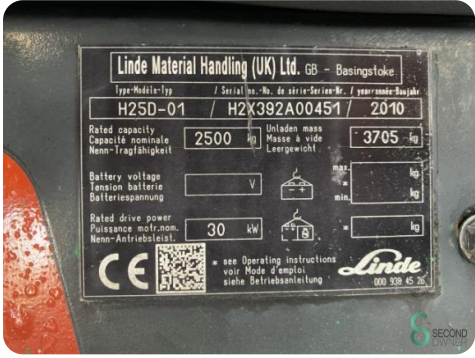

Heftruck - Linde H25D

Heftruck - Linde H25D

WKH.2448

Diesel

4520mm

2500kg

17000

2010

Merk Linde

Model H25D

Bouwjaar 2010

Specificaties

Aandrijving	Diesel
Merk motor	Deutz
Opties	Half cabine, Werklampen
Doorrijhoogte	2890mm
Aanbouwdeel	4de ventiel tot vorkenbord, Side-shift
Vorklengte	1150mm

Afmetingen

Lengte	2800
Breedte	1180
Hoogte	2890
Gewicht	3705

Havenweg 6
6603AS Wijchen

T: +31 6 11462913
E: Koen@secondowner.com
W: <https://secondowner.com>