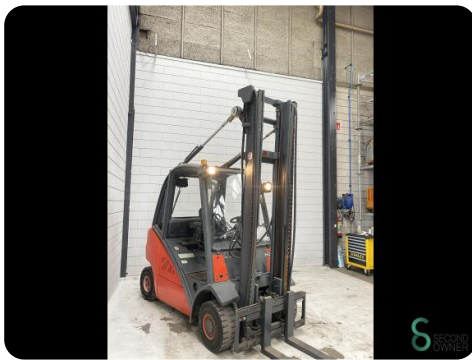

Heftruck - Linde H25D

Heftruck - Linde H25D

WKH.2448

Diesel

4520mm

2500kg

17000

2010

Merk Linde

Model H25D

Bouwjaar 2010

Specificaties

Aandrijving	Diesel
Merk motor	Deutz
Opties	Half cabine, Werklampen
Doorrijhoogte	2890mm
Aanbouwdeel	4de ventiel tot vorkenbord, Side-shift
Vorklengte	1150mm

Afmetingen

Lengte	2800
Breedte	1180
Hoogte	2890
Gewicht	3705

Havenweg 6
6603AS Wijchen

T: +31 6 11462913
E: Koen@secondowner.com
W: <https://secondowner.com>