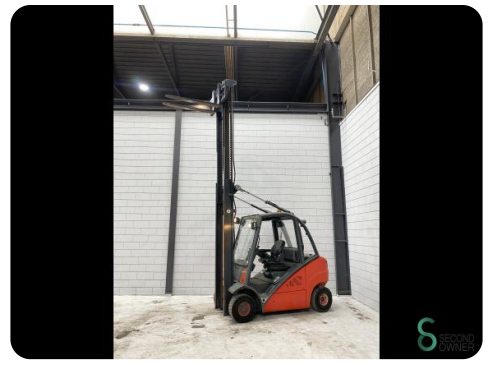

Heftruck - Linde H25D

Heftruck - Linde H25D

WKH.2448

Diesel

4520mm

2500kg

17000

2010

Merk Linde

Model H25D

Bouwjaar 2010

Specificaties

Aandrijving	Diesel
Merk motor	Deutz
Opties	Half cabine, Werklampen
Doorrijhoogte	2890mm
Aanbouwdeel	4de ventiel tot vorkenbord, Side-shift
Vorklengte	1150mm

Afmetingen

Lengte	2800
Breedte	1180
Hoogte	2890
Gewicht	3705

Havenweg 6
6603AS Wijchen

T: +31 6 11462913
E: Koen@secondowner.com
W: <https://secondowner.com>