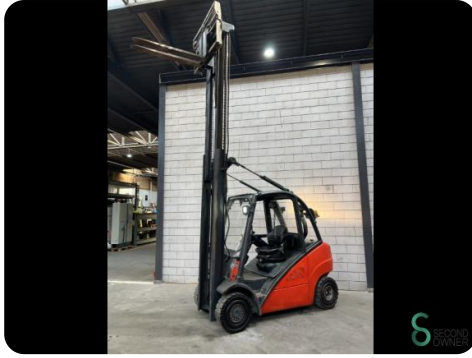

## Heftruck - Linde H25D

### Heftruck - Linde H25D

WKH.2447

Diesel

4500mm

2500kg

16600

2010

**Merk** Linde

**Model** H25D

**Bouwjaar** 2010

### Afmetingen

<b>Lengte</b>	2750
<b>Breedte</b>	1200
<b>Hoogte</b>	2900
<b>Gewicht</b>	3695

Havenweg 6  
6603AS Wijchen

**T:** +31 6 11462913  
**E:** [Koen@secondowner.com](mailto:Koen@secondowner.com)  
**W:** <https://secondowner.com>