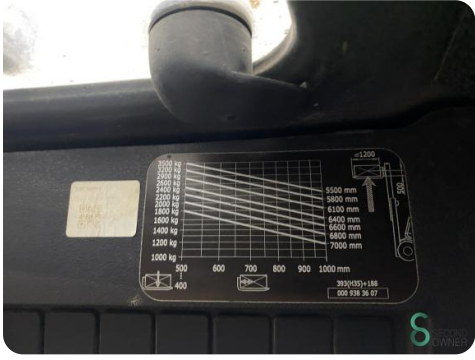

Merk Linde

Model H35T

Bouwjaar 2017

Specificaties

Aandrijving	LPG
Keuring tot	09.2025
Opties	Werklampen, Verwarming, Volledige cabine
Maximale vorkbreedte	900mm
Doorrijhoogte	2850mm
Aanbouwdeel	Side-shift, 4de ventiel tot vorkenbord

Afmetingen

Lengte	3000
Breedte	1300
Hoogte	2850
Gewicht	5125

Havenweg 6
 6603AS Wijchen

T: +31 6 11462913
E: Koen@secondowner.com
W: <https://secondowner.com>