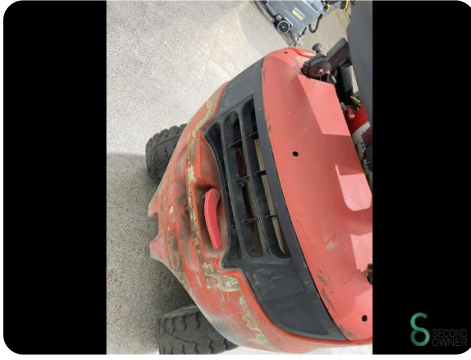

Heftruck - Linde H35T

Heftruck - Linde H35T

WKH5.868

LPG

4400mm

3500kg

10906

2017

Merk Linde

Model H35T

Bouwjaar 2017

Specificaties

Aandrijving	LPG
Keuring tot	09.2025
Opties	Werklampen, Verwarming, Volledige cabine
Maximale vorkbreedte	900mm
Doorrijhoogte	2850mm
Aanbouwdeel	Side-shift, 4de ventiel tot vorkenbord

Afmetingen

Lengte	3000
Breedte	1300
Hoogte	2850
Gewicht	5125

Havenweg 6
 6603AS Wijchen

T: +31 6 11462913
E: Koen@secondowner.com
W: <https://secondowner.com>