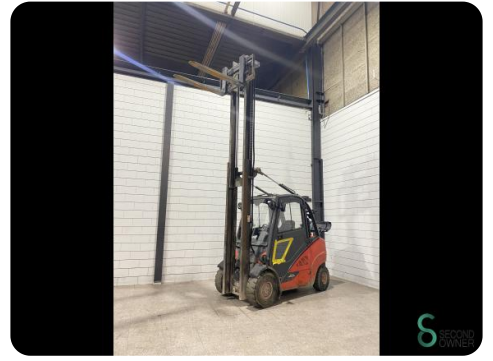

Heftruck - Linde H35T

Heftruck - Linde H35T

WKH5.868

LPG

4400mm

3500kg

10906

2017

Merk Linde

Model H35T

Bouwjaar 2017

Specificaties

Aandrijving	LPG
Keuring tot	09.2025
Opties	Werklampen, Verwarming, Volledige cabine
Maximale vorkbreedte	900mm
Doorrijhoogte	2850mm
Aanbouwdeel	Side-shift, 4de ventiel tot vorkenbord

Afmetingen

Lengte	3000
Breedte	1300
Hoogte	2850
Gewicht	5125

Havenweg 6
 6603AS Wijchen

T: +31 6 11462913
E: Koen@secondowner.com
W: <https://secondowner.com>