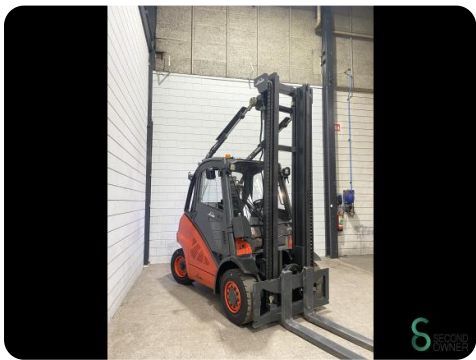

## Heftruck - Linde H40D

## Heftruck - Linde H40D

WKH5.809

Diesel

5000mm

4000kg

13726

2014

**Merk** Linde

### Specificaties

<b>Aandrijving</b>	Diesel
<b>Opties</b>	Werklampen, Volledige cabine, Verwarming
<b>Doorrijhoogte</b>	3300mm
<b>Aanbouwdeel</b>	3de+4de ventiel tot vorkenbord
<b>Vorklengte</b>	1600mm
<b>Hefvermogen</b>	4000kg

### Afmetingen

<b>Lengte</b>	3000
<b>Breedte</b>	1450
<b>Hoogte</b>	3300
<b>Gewicht</b>	6260

Havenweg 6  
6603AS Wijchen

T: +31 6 11462913  
E: Koen@secondowner.com  
W: <https://secondowner.com>