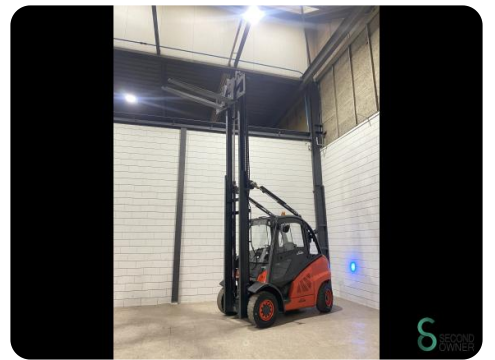

## Heftruck - Linde H40D

## Heftruck - Linde H40D

WKH5.809

Diesel

5000mm

4000kg

13726

2014

**Merk** Linde

### Specificaties

<b>Aandrijving</b>	Diesel
<b>Opties</b>	Werklampen, Volledige cabine, Verwarming
<b>Doorrijhoogte</b>	3300mm
<b>Aanbouwdeel</b>	3de+4de ventiel tot vorkenbord
<b>Vorklengte</b>	1600mm
<b>Hefvermogen</b>	4000kg

### Afmetingen

<b>Lengte</b>	3000
<b>Breedte</b>	1450
<b>Hoogte</b>	3300
<b>Gewicht</b>	6260

Havenweg 6  
6603AS Wijchen

T: +31 6 11462913  
E: Koen@secondowner.com  
W: <https://secondowner.com>