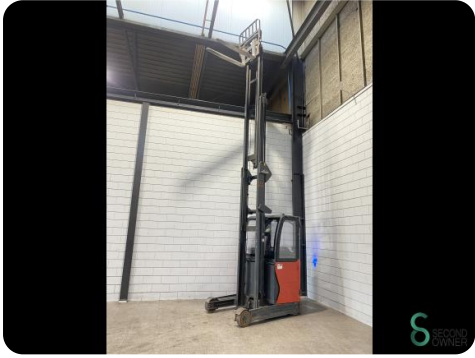

## Reachtruck - Linde R16

WKH5.793

Elektrisch

1600kg

7350

2015

**Merk** Linde

**Model** R16

### Afmetingen

<b>Lengte</b>	1900
<b>Breedte</b>	1270
<b>Hoogte</b>	3410
<b>Gewicht</b>	2940

Havenweg 6  
6603AS Wijchen

T: +31 6 11462913  
E: Koen@secondowner.com  
W: <https://secondowner.com>