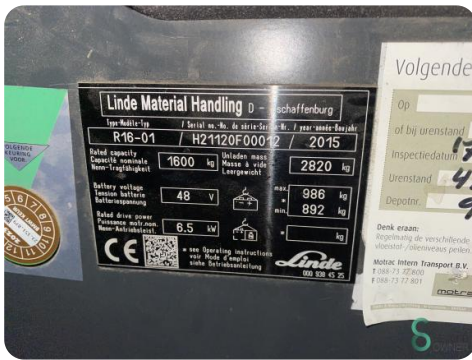

## Reachtruck - Linde R16

WKH5.793

Elektrisch

1600kg

7350

2015

**Merk** Linde

**Model** R16

### Specificaties

<b>Aandrijving</b>	Elektrisch
<b>Capaciteit</b>	620Ah
<b>Merk/Type</b>	Wisse
<b>Accu spanning</b>	48V
<b>Bouwjaar batterij</b>	2021
<b>Opties</b>	Verwarming, Vrije-heffing, Volledige cabine, Hoogtemeter

### Afmetingen

<b>Lengte</b>	1900
<b>Breedte</b>	1270
<b>Hoogte</b>	3410
<b>Gewicht</b>	2940

Havenweg 6  
6603AS Wijchen

T: +31 6 11462913  
E: Koen@secondowner.com  
W: <https://secondowner.com>