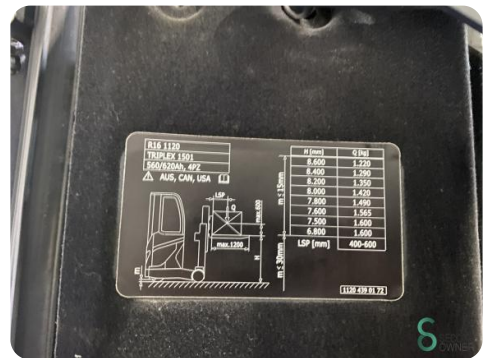

## Reachtruck - Linde R16

WKH5.793

Elektrisch

1600kg

7350

2015

**Merk** Linde

**Model** R16

### Specificaties

<b>Aandrijving</b>	Elektrisch
<b>Capaciteit</b>	620Ah
<b>Merk/Type</b>	Wisse
<b>Accu spanning</b>	48V
<b>Bouwjaar batterij</b>	2021
<b>Opties</b>	Verwarming, Vrije-heffing, Volledige cabine, Hoogtemeter

### Afmetingen

<b>Lengte</b>	1900
<b>Breedte</b>	1270
<b>Hoogte</b>	3410
<b>Gewicht</b>	2940

Havenweg 6  
6603AS Wijchen

T: +31 6 11462913  
E: Koen@secondowner.com  
W: <https://secondowner.com>