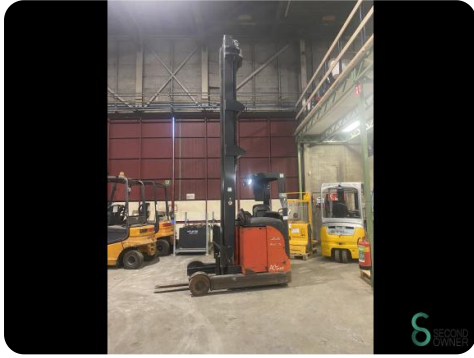

## Reachtruck - Linde R20S

## Reachtruck - Linde R20S

WKH.3525

2000kg

13171

2010

**Merk** Linde

**Model** R20S

**Bouwjaar** 2010

### Specificaties

<b>Opties</b>	Vrije-heffing
<b>Doorrijhoogte</b>	4950mm
<b>Aanbouwdeel</b>	Side-shift
<b>Vorklengte</b>	1150mm
<b>Hefvermogen</b>	2000kg
<b>Mast</b>	Triplex

### Afmetingen

<b>Lengte</b>	1900
<b>Breedte</b>	1250
<b>Hoogte</b>	4950
<b>Gewicht</b>	

Havenweg 6  
6603AS Wijchen

T: +31 6 11462913  
E: Koen@secondowner.com  
W: <https://secondowner.com>