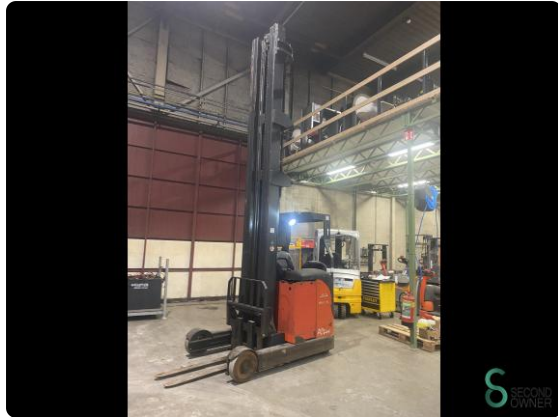

## Reachtruck - Linde R20S

## Reachtruck - Linde R20S

WKH.3525

2000kg

13171

2010

**Merk** Linde

**Model** R20S

**Bouwjaar** 2010

### Specificaties

<b>Opties</b>	Vrije-heffing
<b>Doorrijhoogte</b>	4950mm
<b>Aanbouwdeel</b>	Side-shift
<b>Vorklengte</b>	1150mm
<b>Hefvermogen</b>	2000kg
<b>Mast</b>	Triplex

### Afmetingen

<b>Lengte</b>	1900
<b>Breedte</b>	1250
<b>Hoogte</b>	4950
<b>Gewicht</b>	

Havenweg 6  
6603AS Wijchen

T: +31 6 11462913  
E: Koen@secondowner.com  
W: <https://secondowner.com>