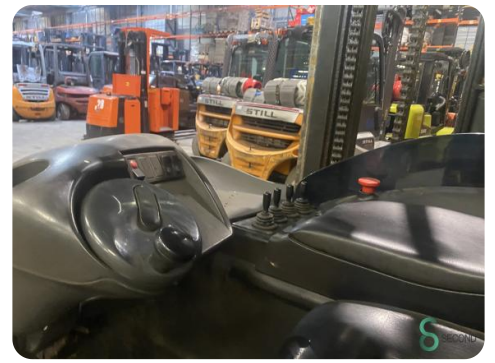

Havenweg 6
6603AS Wijchen

T: +31 6 11462913
E: Koen@secondowner.com
W: <https://secondowner.com>