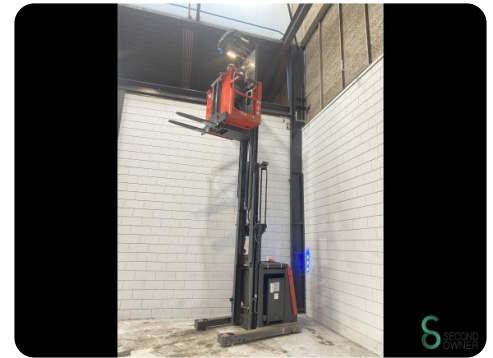

Orderpicker - Linde V10

Orderpicker - Linde V10

WKH.4719

Elektrisch

4600

2002

Merk Linde

Model V10

Bouwjaar 2002

Specificaties

Aandrijving	Elektrisch
Capaciteit	465Ah
Merk/Type	03 EPZS 0465 SC
Accu spanning	48V
Bouwjaar batterij	2014
Keuring tot	11-2024

Afmetingen

Lengte

Breedte

Hoogte

Gewicht