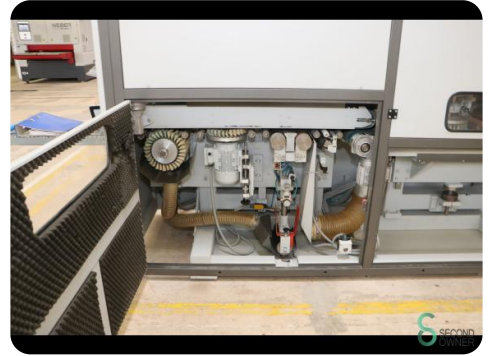

Havenweg 6
6603AS Wijchen

T: +31 6 55855207
E: Peter@secondowner.com
W: <https://secondowner.com>