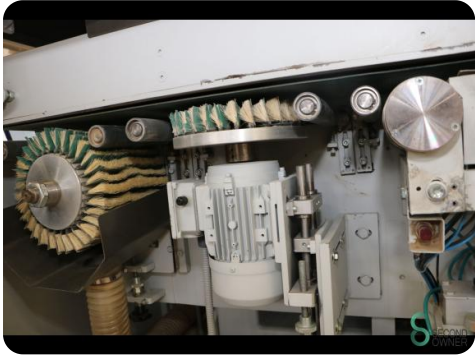

Havenweg 6
6603AS Wijchen

T: +31 6 55855207
E: Peter@secondowner.com
W: <https://secondowner.com>