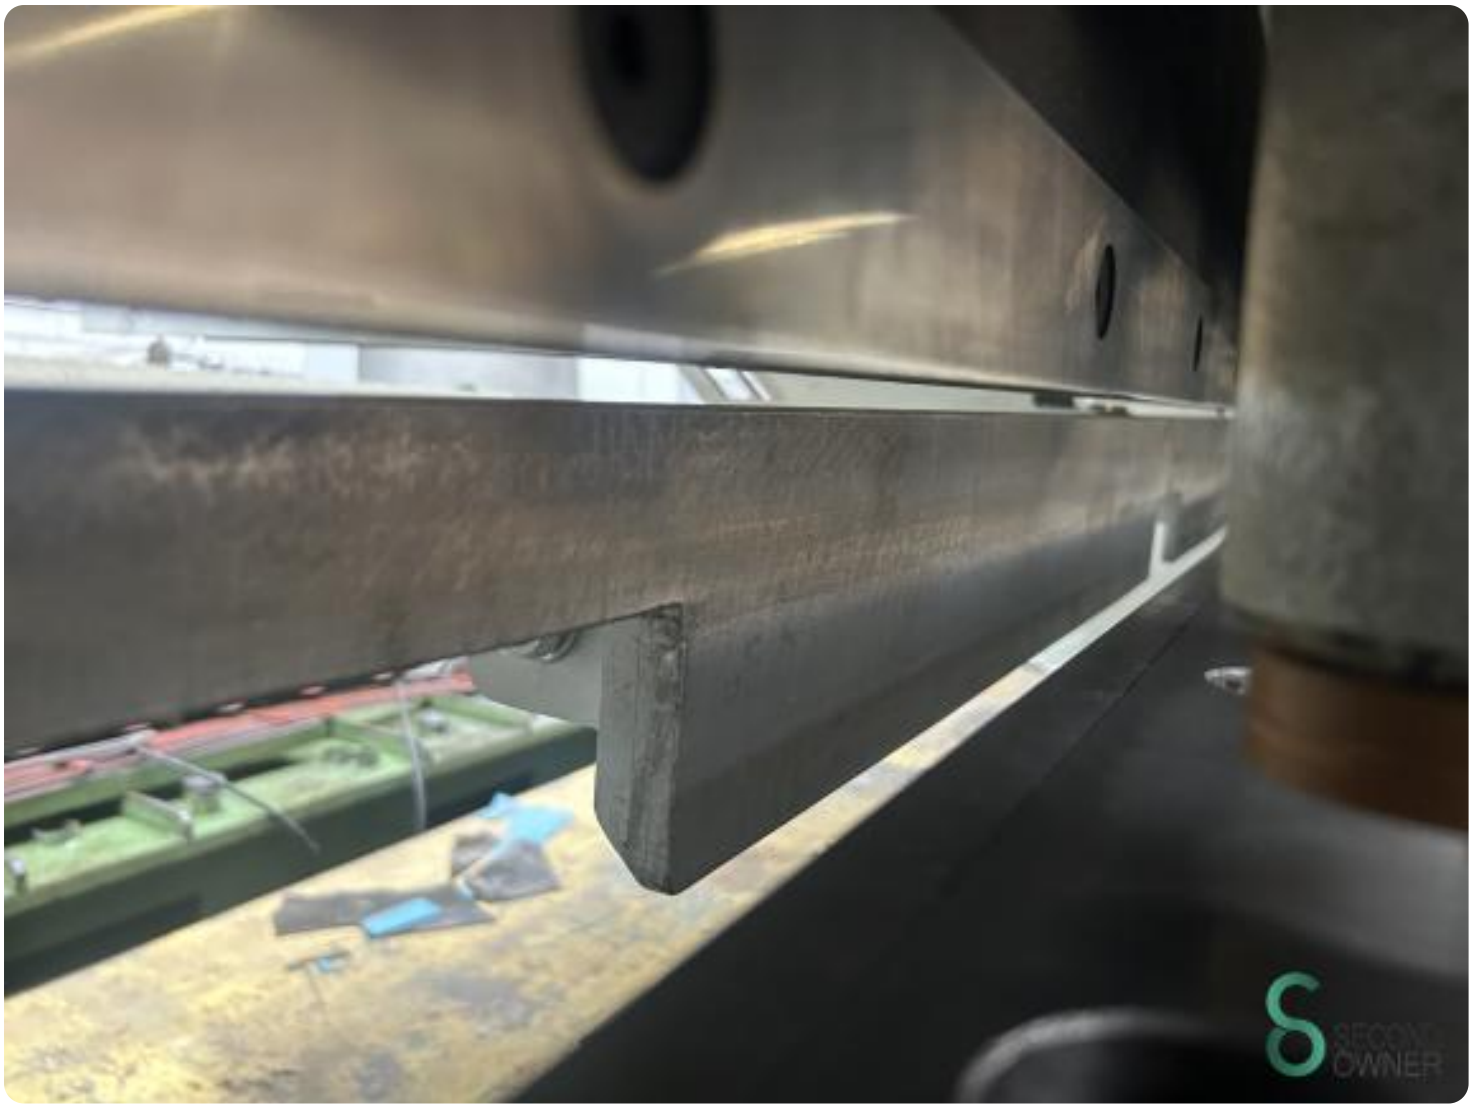

Plaatschaar - LVD MVSB 62/6,35

Plaatschaar - LVD MVSB 62/6,35

MET5.981

Conventioneel

6mm

6200mm

11kW

Merk LVD

Model MVSB 62/6,35

Bouwjaar

Specificaties

Motorvermogen	11kW
Model	Hydraulisch
Max. werkbreedte	6200mm
Uitlading	60mm
Achteraanslag	1
Max. plaatdikte	6mm

Afmetingen

Lengte	6400
Breedte	
Hoogte	
Gewicht	17500