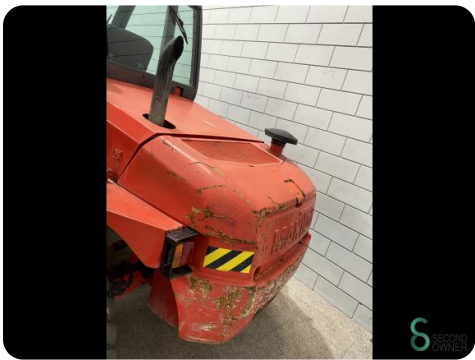

Heftruck - Manitou

Heftruck - Manitou

WKH.4725

Diesel

3750mm

5000kg

9334

2007

Merk Manitou

Model

Bouwjaar 2007

Specificaties

Aandrijving	Diesel
Opties	Luchtbanden, Volledige cabine, Werklampen
Maximale vorkbreedte	1550mm
Doorrijhoogte	2900mm
Aanbouwdeel	Side-shift
Vorklengte	1450mm

Afmetingen

Lengte	3700
Breedte	2150
Hoogte	2900
Gewicht	7660

Havenweg 6
6603AS Wijchen

T: +31 6 11462913
E: Koen@secondowner.com
W: <https://secondowner.com>