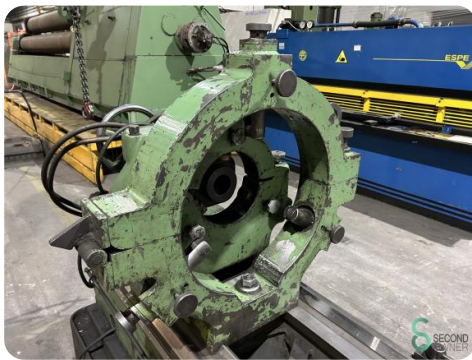

Draaibank horizontaal - Martin DS80

Draaibank horizontaal - Martin DS80

MET.1802

1964

Merk Martin

Model DS80

Bouwjaar 1964

Specificaties

Afmetingen

Lengte

Breedte

Hoogte

Gewicht

Havenweg 6
6603AS Wijchen

T: +31 6 14832789
E: Bram@secondowner.com
W: <https://secondowner.com>