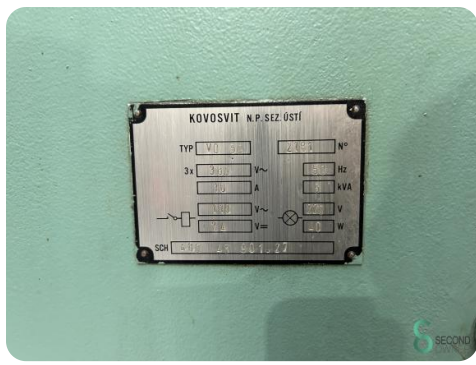

Merk MAS

Model VO50-1600

Bouwjaar 1986

Specificaties

Spindelsnelheid max. 2500rpm

Motorvermogen 4.0kW

Spindelsnelheid min. 28rpm

Boordiepte 130mm

Opname 45

Tafel-afmeting breedte 750mm

Afmetingen

Lengte

Breedte

Hoogte

Gewicht

Havenweg 6
6603AS Wijchen