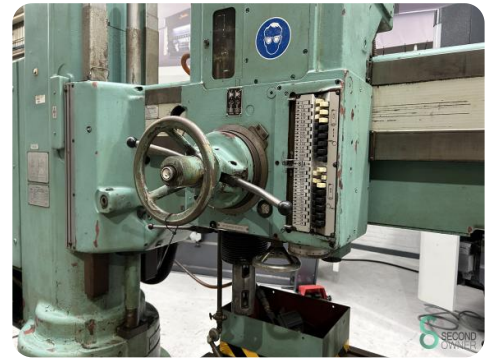

Havenweg 6
6603AS Wijchen

T: +31 6 14832789
E: Bram@secondowner.com
W: <https://secondowner.com>