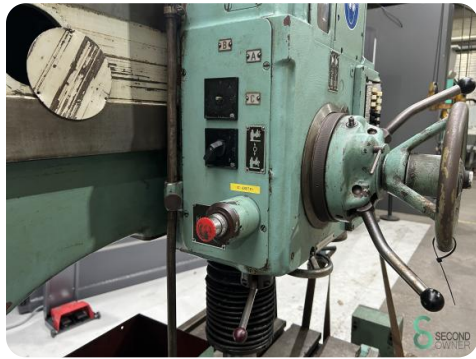

Radiaalboormachine - MAS VO50-1600

Radiaalboormachine - MAS VO50-1600

MET.1838

1986

Conventioneel

4.0kW

130mm

Nee

Merk MAS

Model VO50-1600

Bouwjaar 1986

Specificaties

Spindelsnelheid max. 2500rpm

Motorvermogen 4.0kW

Spindelsnelheid min. 28rpm

Boordiepte 130mm

Opname 45

Tafel-afmeting breedte 750mm

Afmetingen

Lengte

Breedte

Hoogte

Gewicht

Havenweg 6
6603AS Wijchen