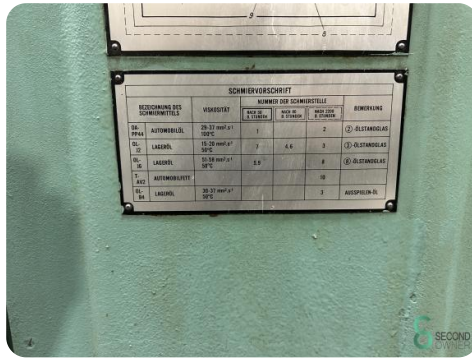

Merk MAS

Model VO50-1600

Bouwjaar 1986

Specificaties

Spindelsnelheid max. 2500rpm

Motorvermogen 4.0kW

Spindelsnelheid min. 28rpm

Boordiepte 130mm

Opname 45

Tafel-afmeting breedte 750mm

Afmetingen

Lengte

Breedte

Hoogte

Gewicht

Havenweg 6
6603AS Wijchen