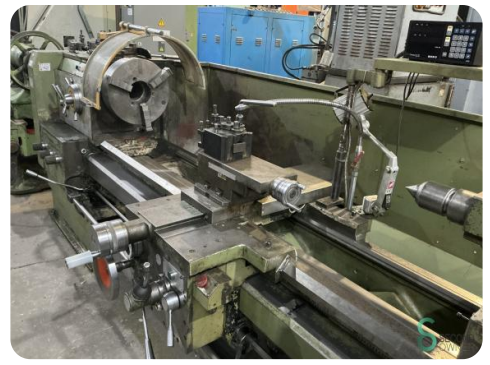

Draibank horizontaal - Mashstroy C10T

Draibank horizontaal - Mashstroy C10T

MET.1855

3000mm

330mm

Ja

1996

Merk Mashstroy

Centerhoogte 330mm

Afmetingen

Lengte

Breedte

Hoogte

Gewicht

Havenweg 6
6603AS Wijchen

T: +31 6 14832789
E: Bram@secondowner.com
W: <https://secondowner.com>