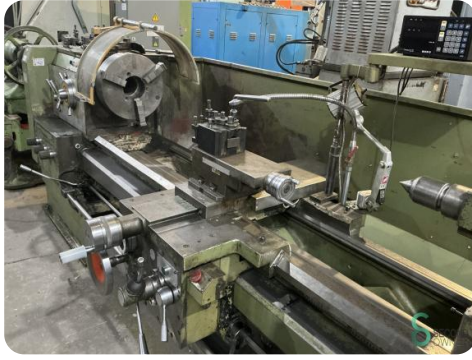

Draibank horizontaal - Mashstroy C10T

Draibank horizontaal - Mashstroy C10T

MET.1855

3000mm

330mm

Ja

1996

Merk Mashstroy

Centerhoogte 330mm

Afmetingen

Lengte

Breedte

Hoogte

Gewicht

Havenweg 6
6603AS Wijchen

T: +31 6 14832789
E: Bram@secondowner.com
W: <https://secondowner.com>