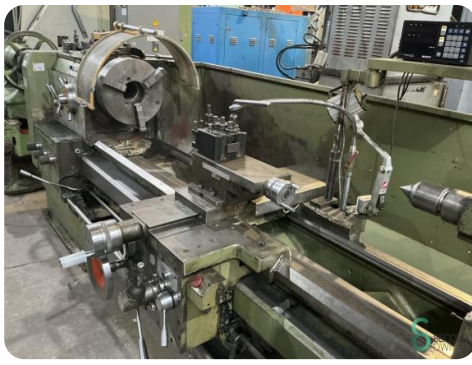

Draibank horizontaal - Mashstroy C10T

Draibank horizontaal - Mashstroy C10T

MET.1855

3000mm

330mm

Ja

1996

Merk Mashstroy

Centerhoogte 330mm

Afmetingen

Lengte

Breedte

Hoogte

Gewicht

Havenweg 6
6603AS Wijchen

T: +31 6 14832789
E: Bram@secondowner.com
W: <https://secondowner.com>