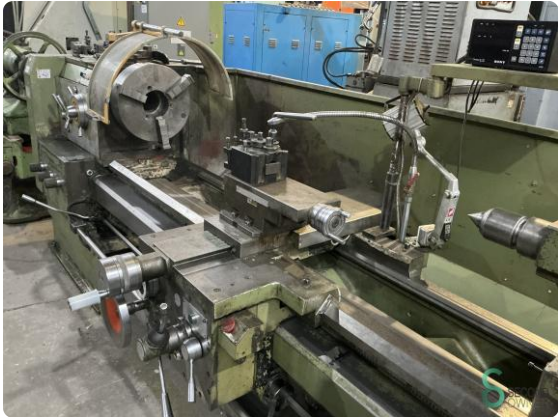

Draibank horizontaal - Mashstroy C10T

Draibank horizontaal - Mashstroy C10T

MET.1855

3000mm

330mm

Ja

1996

Merk Mashstroy

Model C10T

Bouwjaar 1996

Specificaties

Spindelsnelheid max. 1250rpm

Spindelsnelheid min. 8rpm

Type digitaal Sony

Digitaal Ja

Centerafstand 3000mm

Centerhoogte 330mm

Afmetingen

Lengte

Breedte

Hoogte

Gewicht

Havenweg 6
6603AS Wijchen

T: +31 6 14832789
E: Bram@secondowner.com
W: <https://secondowner.com>