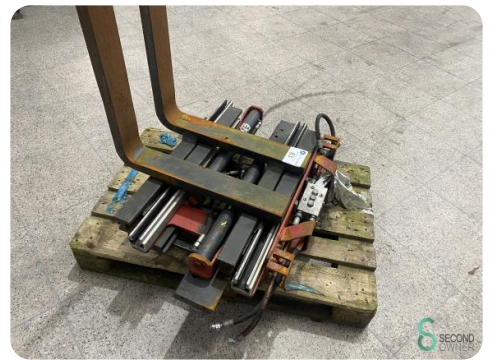

Type	Aanbouwdeel
-------------	-------------

Afmetingen

Lengte	1200 mm
---------------	---------

Breedte	800 mm
----------------	--------

Hoogte	1200 mm
---------------	---------

Gewicht	240 kg
----------------	--------